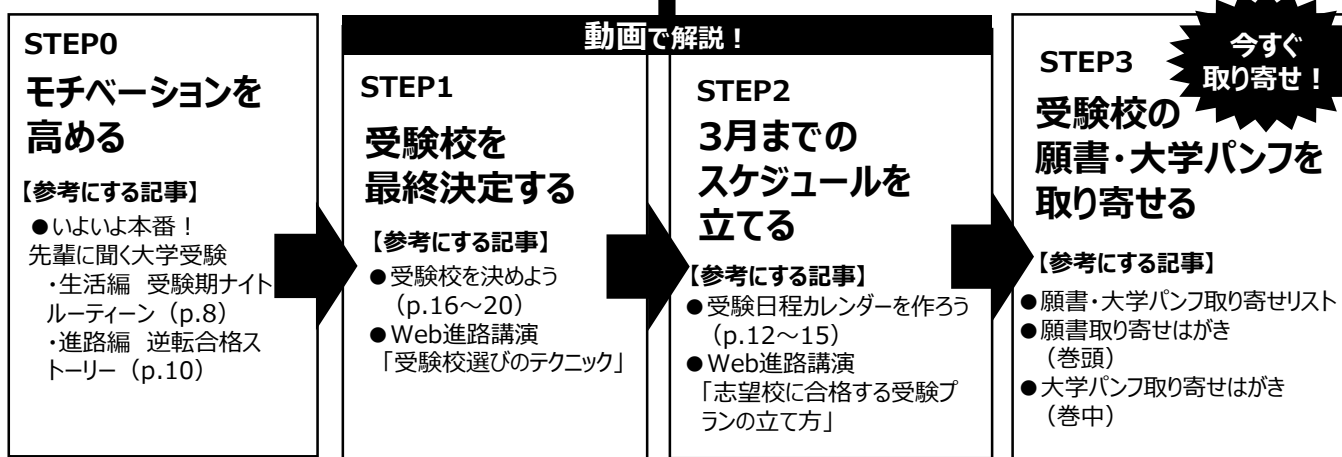

**絶対に現役合格したい人、注目！**

**マナビジョンブック2022**

**「入試直前ガイド」を使って**

**現役合格を勝ち取ろう！**

あと1校  
受験校を増やして  
合格のチャンス  
を広げよう

現役合格を勝ち取るには、第1志望校を軸に、“入学後後悔しない”併願校を選び、出願から入学までの手続きを確実にすることが肝心！

**受験校と手続きスケジュールが決まれば  
安心して受験勉強に打ち込めるよ！**

Web進路講演は  
こちら

専門の講師が  
要点を解説！

■この本で、受験準備は完璧！

■入試直前～入試本番期の“お悩み”別・オススメ記事

お悩み	確認したいポイント	オススメコンテンツ
併願校の決め方がわからない	<ul style="list-style-type: none"> <li>●受験校選びの原則</li> <li>●自分に有利な入試日程・入試方式</li> </ul>	<p>「<b>受験校を決めよう</b>」(p.16)</p> <p>「<b>受験校選びのテクニック</b>」(Web進路講演)</p> <p>難易度のバランスや模試結果を踏まえた受験校の決め方を確認。安心して受験に挑もう！</p> <p>➔入試の詳しい情報を調べるために願書は早めに取り寄せよう</p>
スケジュールの立て方がわからない	<ul style="list-style-type: none"> <li>●カレンダーの作り方</li> <li>●カレンダーの見直し方</li> <li>●願書の取り寄せ方</li> </ul>	<p>「<b>受験日程カレンダーを作ろう</b>」(p.12-15)</p> <p>「<b>志望校に合格する受験プランの立て方</b>」(Web進路講演)</p> <p>受験生の必須アイテム、受験日程カレンダーの作り方を解説するよ。3月までの見通しがつくので安心して受験勉強に打ち込めるよ。</p> <p>➔受験校の願書は早めに取り寄せよう</p>
共通テストが思わしくなかったときの併願校の探し方がわからない	<ul style="list-style-type: none"> <li>●併願校追加・変更のポイント</li> <li>●2月以降に出願できる大学・短期大学</li> </ul>	<p>「<b>併願校見直しケーススタディー</b>」(p.26-27)</p> <p>「<b>2月以降に出願できる私立大学・短期大学一覧</b>」(p.B1)</p> <p>2月以降に出願できる大学が、出願締め切り順に探せるよ。どうしても現役合格したいキミのいざというときの強い味方だ！</p> <p>➔早速願書を取り寄せよう</p>