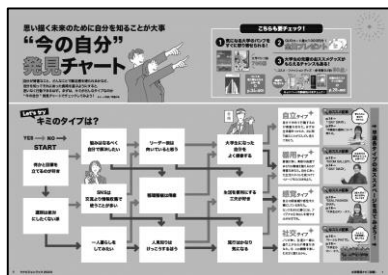

マナビジョンブック 2023 「自分発見ナビ」を使って

気になる先輩と大学・短大・専門学校を見つけよう！

そろそろ高校3年生。残りの高校生活はあと約1年…！

このタイミングで「高校卒業後にどんな自分でありたいか」「どんな進路を歩みたいか」を少しだけ考えてみよう！！
それだけで、残りの高校生活が充実してくるはず。

そんな時にオススメなのが「自分発見ナビ」、活用してね。

「自分発見ナビ」
(B5判・約40ページ)

☆まずは“今の自分”発見チャートをやってみよう！

キミのタイプと読むべき記事がわかる！

p.6～に掲載。カンタンな質問に答えるだけで自分のタイプがわかるので、気軽にやってみよう。

他のタイプのオススメ記事でも気になるものがあればチェックしてみて！

☆先輩たちの学生ライフを覗いちゃおう！

大学生・短大生・専門学生の1日を紹介する記事やファッションスナップ、お部屋紹介、サークル紹介など…先輩たちの学生生活がわかっちゃう！

気になる先輩や大学・短大・専門学校をチェックしておこう。進路を考える第一歩になるはず！

☆気になる先輩の大学・短大のパンフを取り寄せよう！

パンフを取り寄せるメリット

- ✦情報がわかりやすく、たくさん載っているの自分にあう大学かどうかを確認できる！
- ✦複数のパンフを比較すると、より自分に合う大学・短大かどうか分かる！
- ✦パンフが手元にあるとモチベーションも上がる！

スマホからも取り寄せ可能！！

左の二次元コードを読み込んでカンタンに取り寄せできる▶